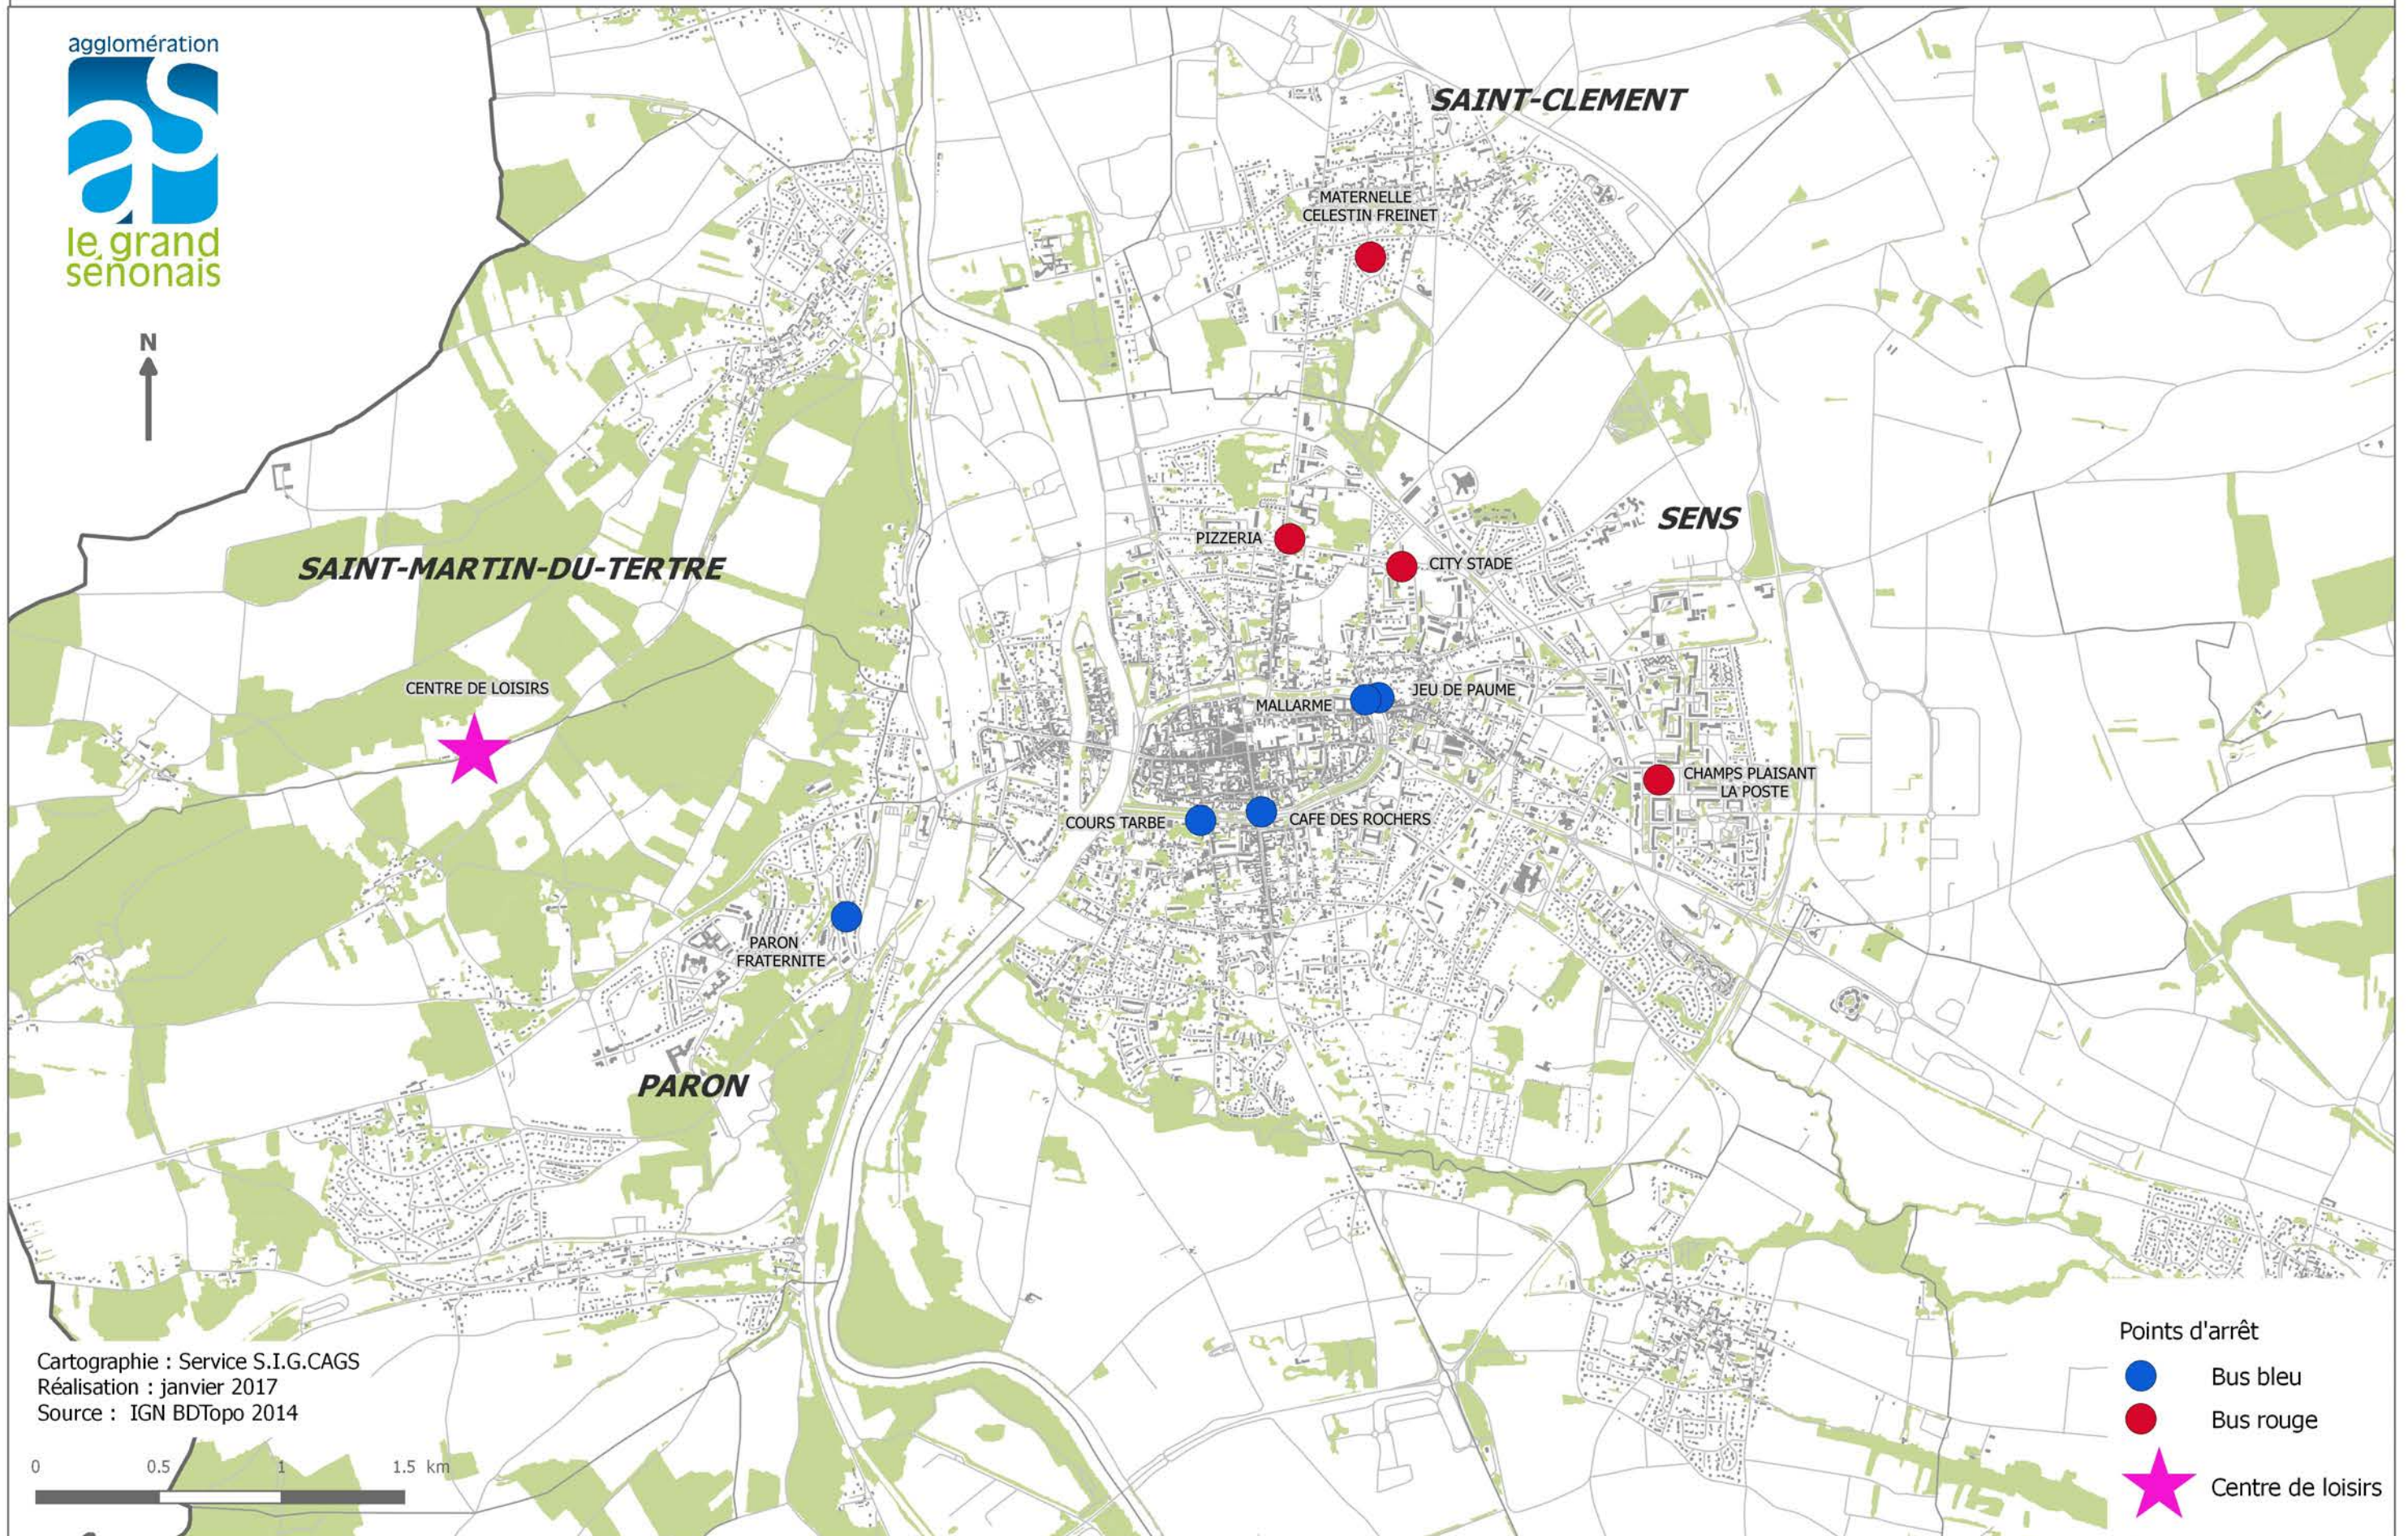

# Points d'arrêt pour le transport au centre de loisirs de la CAGS - janvier 2017

Cartographie : Service S.I.G.CAGS  
Réalisation : janvier 2017  
Source : IGN BDTopo 2014

- Points d'arrêt
-  Bus bleu
  -  Bus rouge
  -  Centre de loisirs