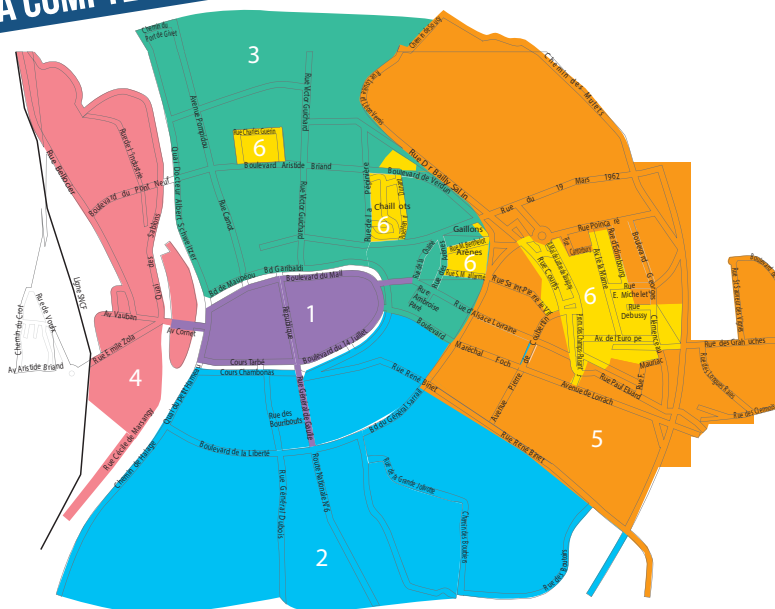

COLLECTE des déchets:

à Sens

calendriers 2023

Carte des secteurs de collecte de Sens

Retrouvez votre calendrier de collecte 2023 par secteur, en renseignant votre adresse dans l'espace dédié de la carte interactive en vous connectant sur le site : www.grand-senonais.fr

À COMPTER DU 15 MAI 2023

**CHEZ VOUS, TOUS
LES EMBALLAGES
SE TRIENT**

Les secteurs	Jours de collecte des ordures ménagères	Jours de collecte sélective
1 Amande	Lundi - vendredi matin	Jeudi matin
2 Sud	Mercredi matin	Mercredi après-midi semaine paire
3 Nord	Mardi matin	Mardi après-midi semaine paire
4 Ouest	Vendredi matin	Jeudi après-midi semaine impaire
5 Est	Vendredi matin	Jeudi après-midi semaine impaire
6 Grand collectif (Gaillons, Chaillots, Champs-Plaisants, Arènes, Aristide Briand)	Lundi - mercredi - vendredi matin	Mercredi matin